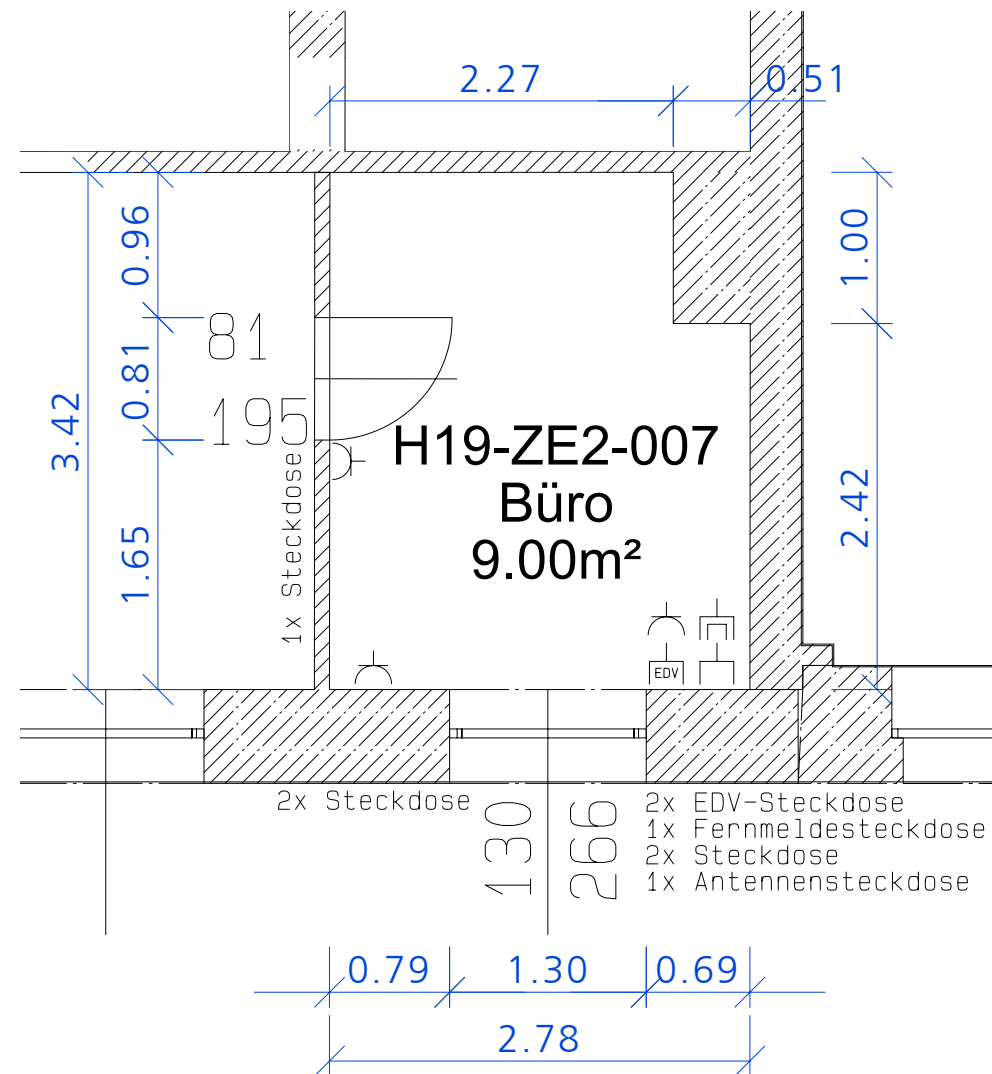

Mietraum 19.Z2 007 - Rostock 7

Standort	Eingang Halle 19 OG
Abmaße	3.42m x 2.78m
Fläche	9.00 m ²
Raumhöhe	UK Decke 3.00m
	UK Lampe 2.49m
Wände	gestrichene Betonwände
Decke	abgehangene Rigipsdecke
Boden	Teppich anthrazit
Tageslicht	ja

Nebenträume / Side rooms